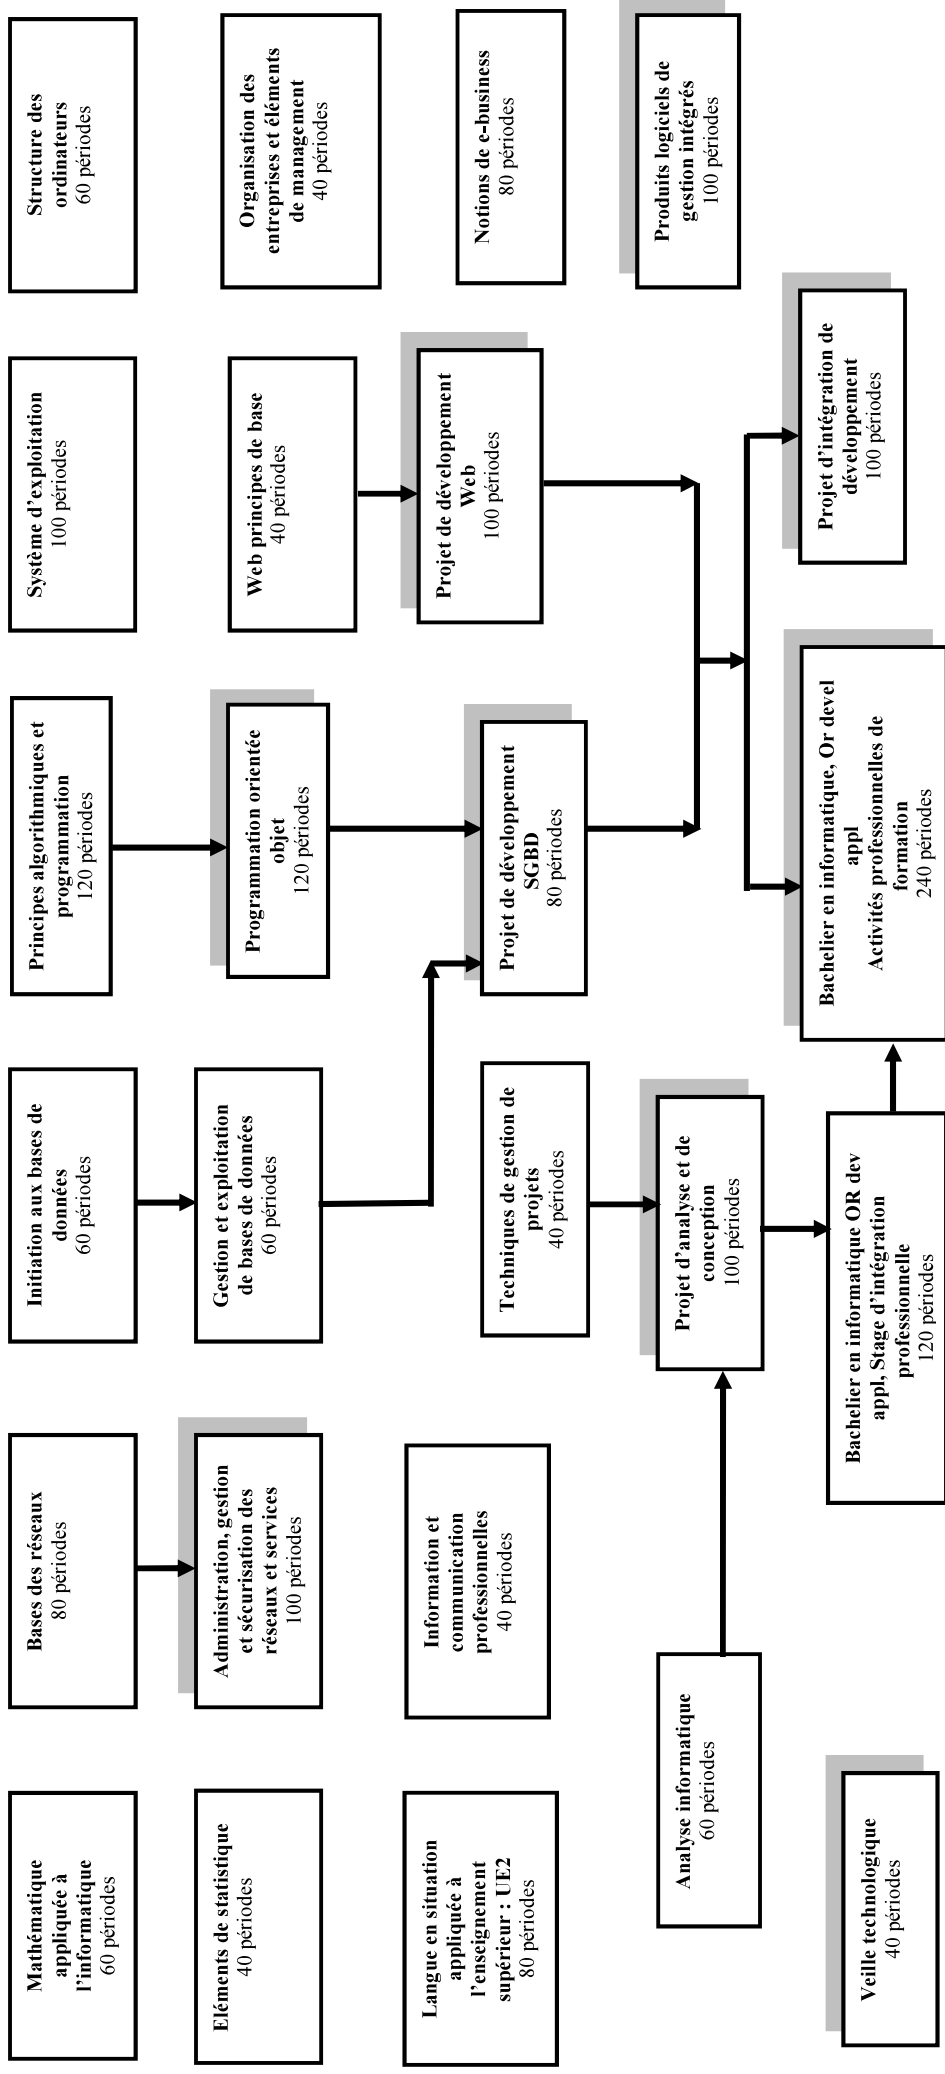

MODALITES DE CAPITALISATION

Epreuve intégrée de la section : bachelier en informatique, orientation développement d'applications
160 / 20 périodes